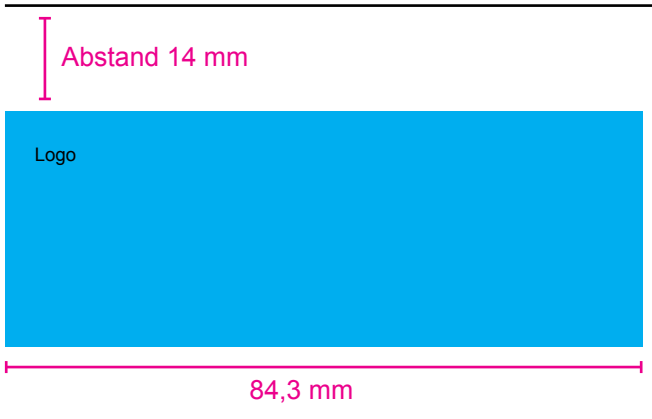

FORMAT:  
Einzelseite 230 x 302 mm  
Doppelseite 460 x 302 mm

Muster GmbH  
Projekt: Muster 2012

Schrift  
Arial Regular 10 pt  
Zeilenabstand 14 pt  
Sonderfarbe:  
Pantone Neon 802

Schrift  
Arial Regular 6 pt

Ränder 11 mm  
(rechts, unten)

- 01 Fotocredits: Max Mustermann
- 02 Schrift: Arial Regular 7 pt
- 03 Zeilenabstand 13 pt
- 04 Sperrung 50

Leistungen:  
11 mm  
Abstand 4,5 mm  
Schrift / Arial Regular 10 pt /  
Zeilenabstand 14 pt qui cus ad  
erumquas perem landa dolup-  
tam que et pore eum rerisi-  
magnis eum rehendantioAm,  
quist, est, sed. Ebit modia.

Schrift  
Arial Regular 6 pt

Abstand  
28,7 mm

FORMAT:  
Einzelseite 230 x 302 mm  
Doppelseite 460 x 302 mm

Muster GmbH  
Projekt: Muster 2012

Schrift  
Arial Regular 10 pt  
Zeilenabstand 14 pt  
Sonderfarbe:  
Pantone Neon 802

Dateiformat:       PDF / X-3  
Farben:            nach Euroskala CMYK  
Textfarbe:        Schwarz (Magenta löschen)  
Firma:             Sonderfarbe Pantone Neon 802  
Auflösung:        300 dpi  
Format:            Einzelseiten im Format 230 mm x 302 mm  
Beschnitt:        jeweils 4 mm Beschnitt an den Außenkanten  
Profil:            Bogenoffset, FOGRA39, ISO Coated v2