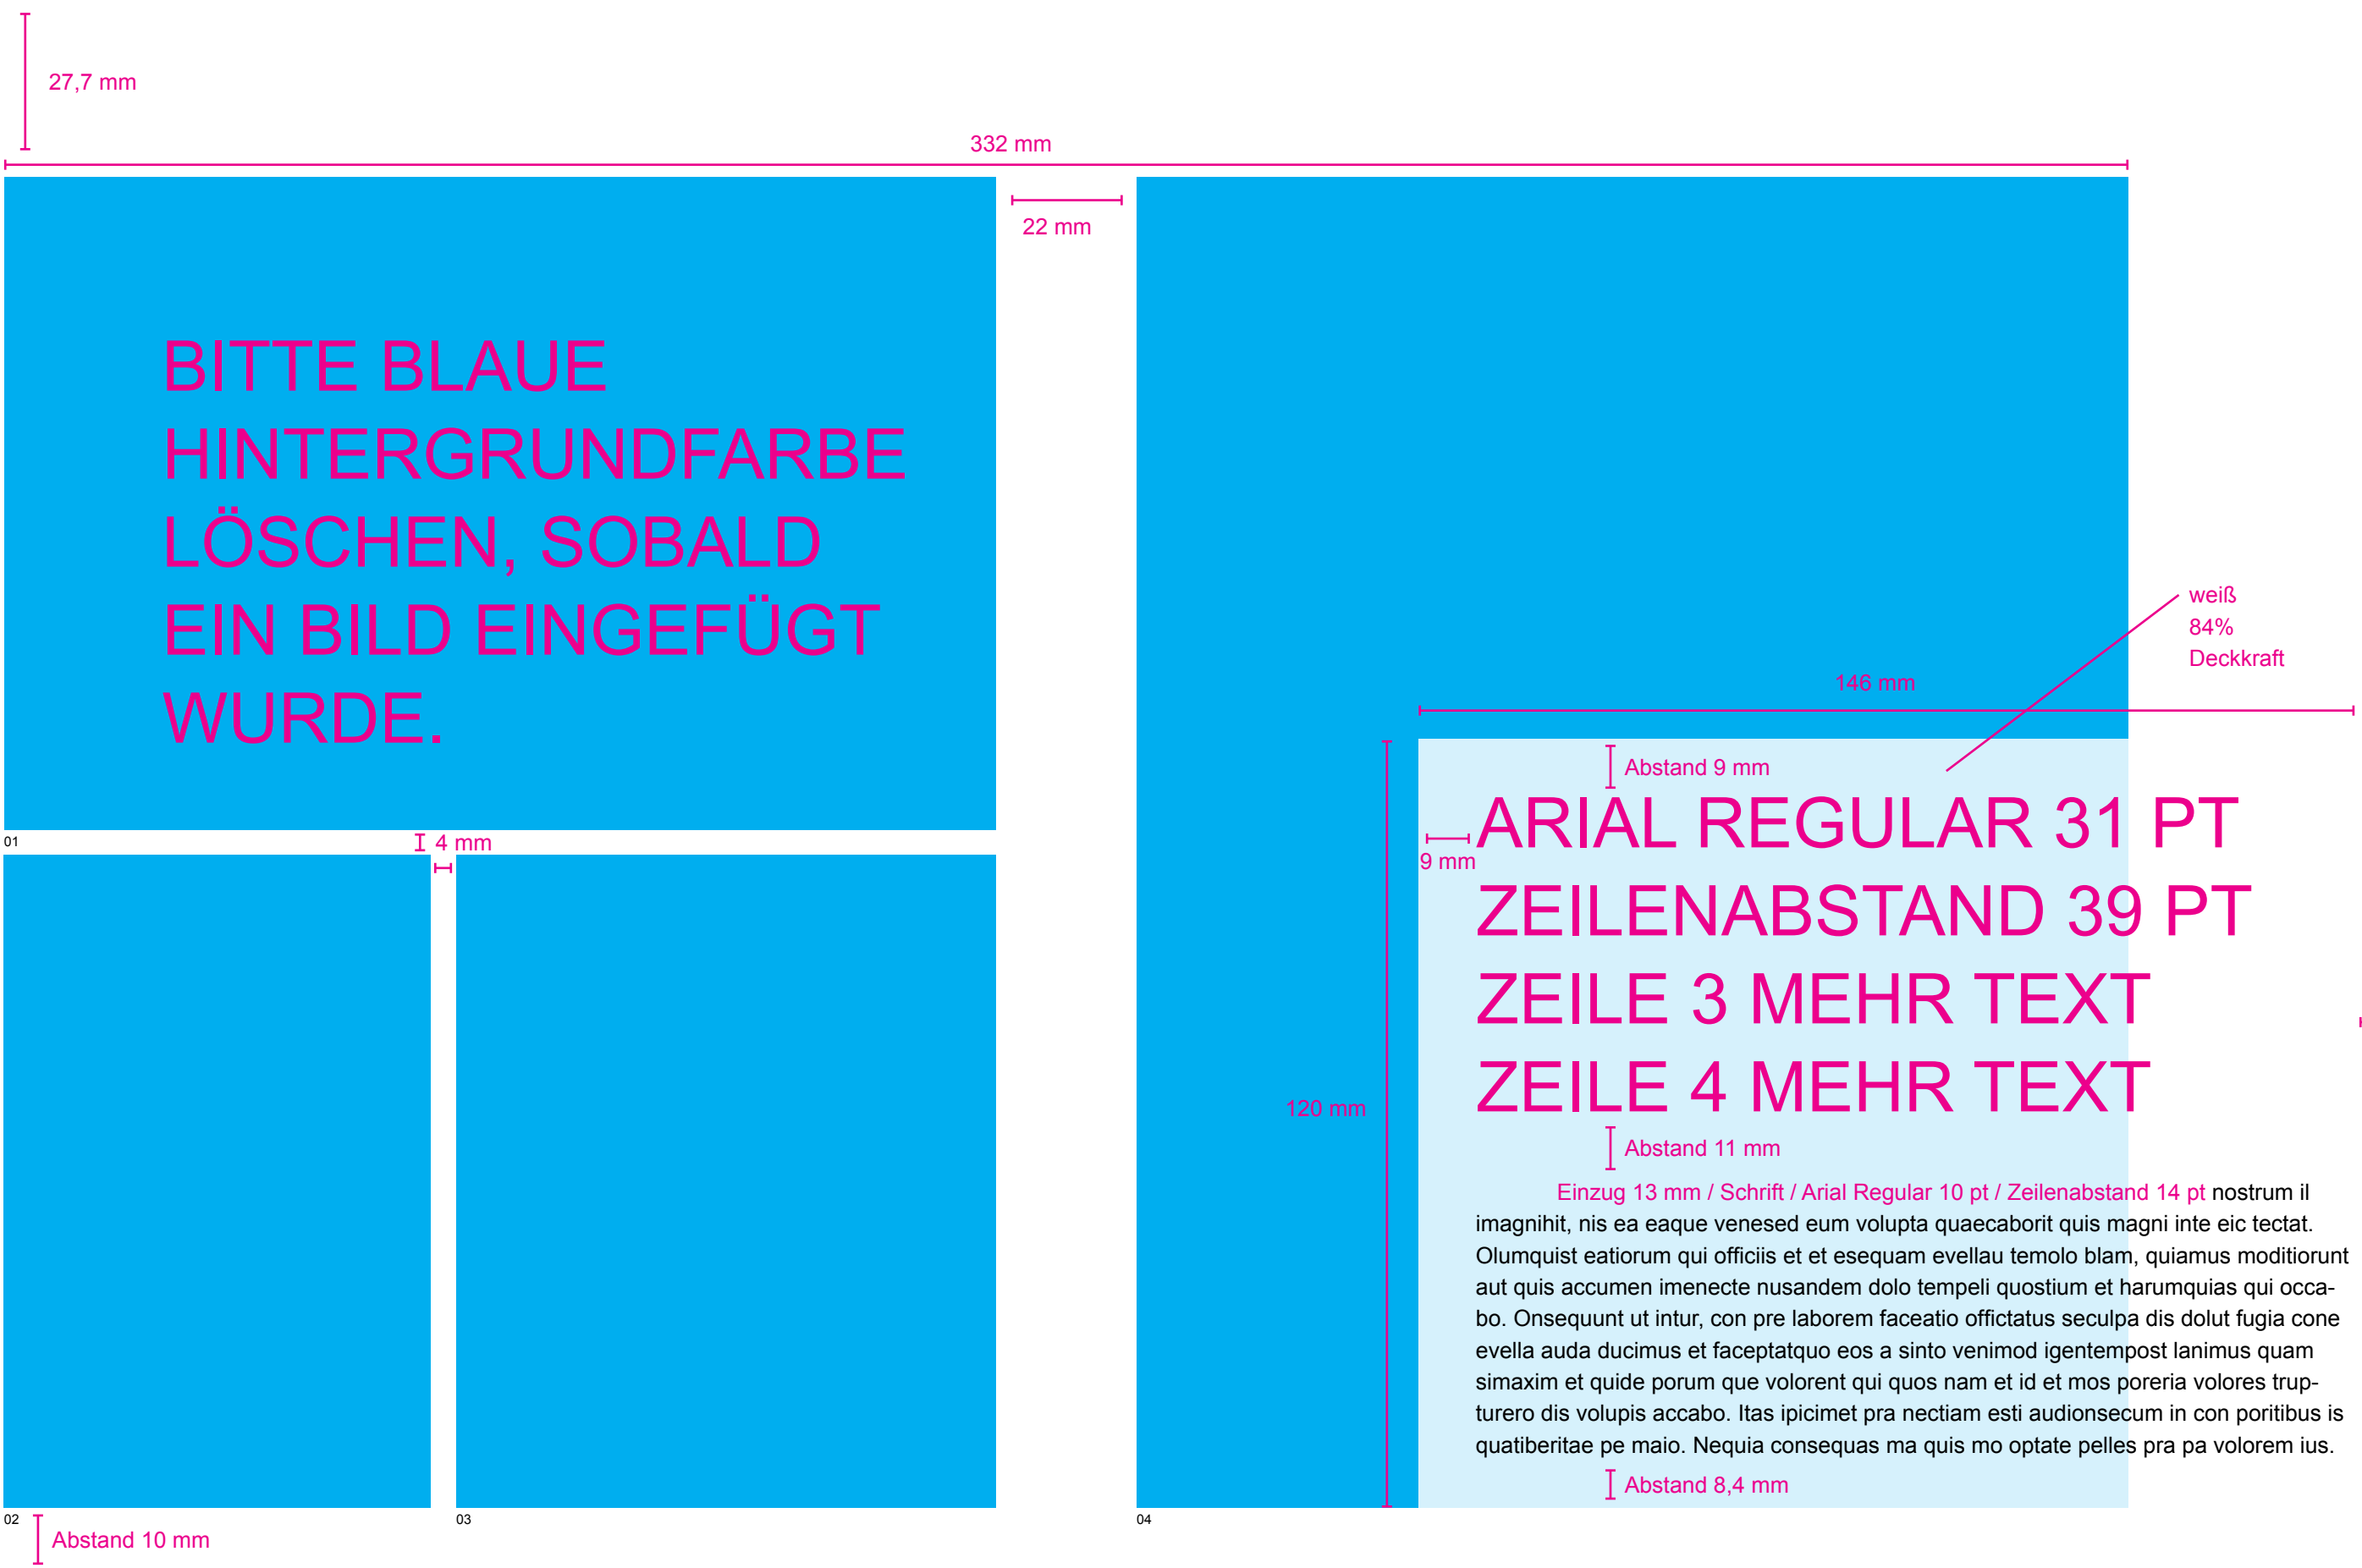

FORMAT:  
Einzelseite 230 x 302 mm  
Doppelseite 460 x 302 mm

Muster GmbH  
Projekt: Muster 2012

Schrift  
Arial Regular 10 pt  
Zeilenabstand 14 pt  
Sonderfarbe:  
Pantone Neon 802

Schrift  
Arial Regular 6 pt

Ränder 11 mm  
(rechts, unten)

- 01 Fotocredits: Max Mustermann
- 02 Schrift: Arial Regular 7 pt
- 03 Zeilenabstand 13 pt
- 04 Sperrung 50

Leistungen:  
11 mm  
Abstand 4,5 mm  
Schrift / Arial Regular 10 pt /  
Zeilenabstand 14 pt qui cus ad  
erumquas perem landa dolup-  
tam que et pore eum rerisi-  
magnis eum rehendantioAm,  
quist, est, sed. Ebit modia.

Schrift  
Arial Regular 6 pt

Abstand  
28,7 mm

FORMAT:  
Einzelseite 230 x 302 mm  
Doppelseite 460 x 302 mm

Muster GmbH  
Projekt: Muster 2012

Schrift  
Arial Regular 10 pt  
Zeilenabstand 14 pt  
Sonderfarbe:  
Pantone Neon 802