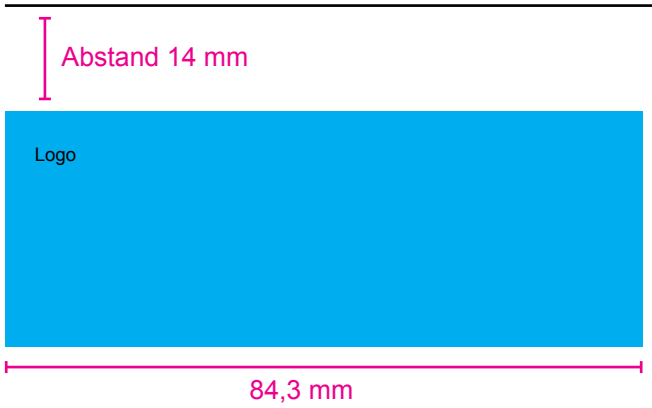

FORMAT:  
Einzelseite 230 x 302 mm  
Doppelseite 460 x 302 mm

Muster GmbH  
Projekt: Muster 2012

Schrift  
Arial Regular 10 pt  
Zeilenabstand 14 pt  
Sonderfarbe:  
Pantone Neon 802

Schrift  
Arial Regular 6 pt

Ränder 11 mm  
(rechts, unten)

- 01 Fotocredits: Max Mustermann
- 02 Schrift: Arial Regular 7 pt
- 03 Zeilenabstand 13 pt
- 04 Sperrung 50

Leistungen:  
11 mm  
Abstand 4,5 mm  
Schrift / Arial Regular 10 pt /  
Zeilenabstand 14 pt qui cus ad  
erumquas perem landa dolup-  
tam que et pore eum rerisi-  
magnis eum rehendantioAm,  
quist, est, sed. Ebit modia.

Schrift  
Arial Regular 6 pt

Abstand  
28,7 mm

FORMAT:  
Einzelseite 230 x 302 mm  
Doppelseite 460 x 302 mm

Muster GmbH  
Projekt: Muster 2012

Schrift  
Arial Regular 10 pt  
Zeilenabstand 14 pt  
Sonderfarbe:  
Pantone Neon 802

Schrift  
Arial Regular 6 pt

Ränder 11 mm  
(rechts, unten)

- 01 Fotocredits: Max Mustermann
- 02 Schrift: Arial Regular 7 pt
- 03 Zeilenabstand 13 pt
- 04 Sperrung 50

Leistungen:  
Abstand 4,5 mm  
11 mm  
Schrift / Arial Regular 10 pt /  
Zeilenabstand 14 pt qui cus ad  
erumquas perem landa dolup-  
tam que et pore eum rerisi-  
magnis eum rehendantioAm,  
quist, est, sed. Ebit modia.