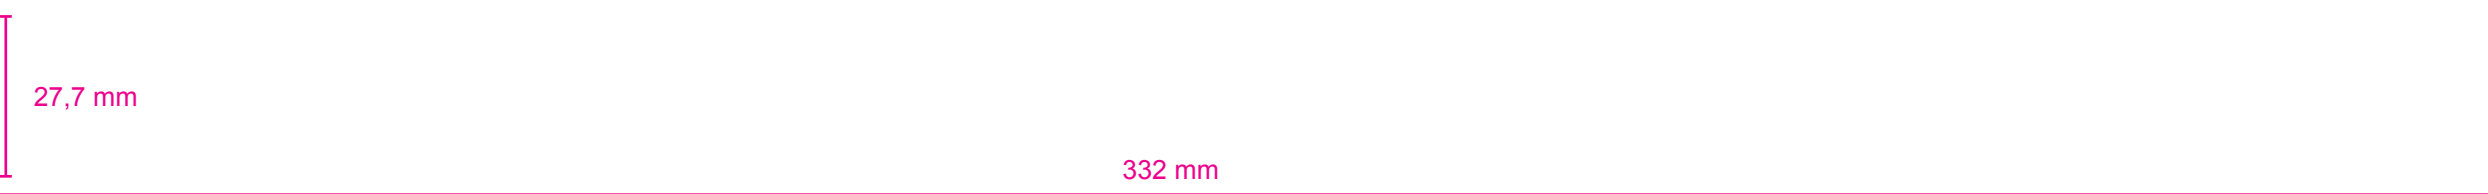

Schrift
Arial Regular 6 pt

Ränder 11 mm
(rechts, unten)

FORMAT:
Einzelseite 230 x 302 mm
Doppelseite 460 x 302 mm

Muster GmbH
Projekt: Muster 2012

Schrift
Arial Regular 10 pt
Zeilenabstand 14 pt
Sonderfarbe:
Pantone Neon 802