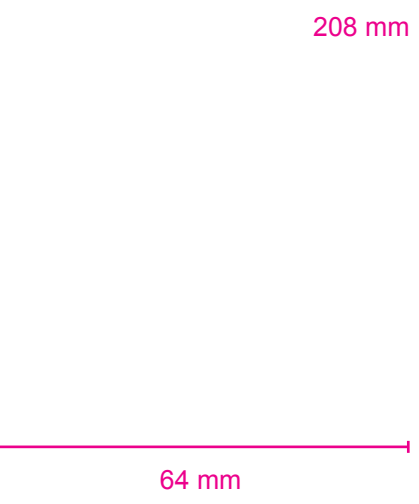

FORMAT:
Einzelseite 230 x 302 mm
Doppelseite 460 x 302 mm

Muster GmbH
Projekt: Muster 2012

Schrift
Arial Regular 10 pt
Zeilenabstand 14 pt
Sonderfarbe:
Pantone Neon 802

BITTE BLAUE
HINTERGRUNDFARBE
LÖSCHEN, SOBALD
EIN BILD EINGEFÜGT
WURDE.

Abstand
28,7 mm

120 mm

Schrift
Arial Regular 6 pt

Fotocredits: Max Mustermann
Schrift: Arial Regular 7 pt
Zeilenabstand 13 pt
Sperrung 50

Abstand 4,5 mm
Leistungen:
11 mm
Schrift / Arial Regular 10 pt /
Zeilenabstand 14 pt qui cus ad
erumquas perem landa dolup-
tam que et pore eum rerisi-
magnis eum rehendantioAm,
quist, est, sed. Ebit modia.

Schrift
Arial Regular 6 pt

Ränder 11 mm
(rechts, unten)

FORMAT:
Einzelseite 230 x 302 mm
Doppelseite 460 x 302 mm

Muster GmbH
Projekt: Muster 2012

Schrift
Arial Regular 10 pt
Zeilenabstand 14 pt
Sonderfarbe:
Pantone Neon 802