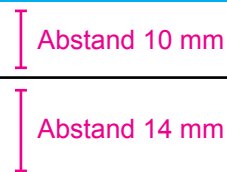

weiß
84%
Deckkraft

Abstand 9 mm
ARIAL REGULAR 31 PT
ZEILENABSTAND 39 PT

Abstand 11 mm
Einzug 13 mm / Schrift / Arial Regular 10 pt / Zeilenabstand 14 pt nostrum il
imagihit, nis ea eaque venesed eum volupta quaecaborit quis magni inte eic tectat.
Olumquist eatiorum qui officiis et et esequam evellau temolo blam, quiamus moditiorunt
aut quis accumen imenecte nusandem dolo tempeli quostium et harumquias qui occa-
bo. Onsequunt ut intur, con pre laborem faceatio offictatus seculpa dis dolut fugia cone
evella auda ducimus et faceptatquo eos a sinto venimod igentempost lanimus quam
simaxim et quide porum que volorent qui quos nam et id et mos poreria volores trup-
turero dis volupis accabo. Itas ipicimet pra nectiam esti audionsecum in con poritibus
is quatiberitae pe maio. Nequia consequas ma quis mo optate pelles pra pa volorem
ius. Gent, sunte poreium audicto modit ipienistrum hiliqui delignis estotas sequias di
aut eictiur sunt ommoluptam hiliqui stotas anda erumquae ventis delicto im delis exces
ium faccae laut qui ilicipi ciatiunt, seri de laboratium, alit ullo occusciatem quunt es uta.
Namus. Imporatibus. Ovid quiaie pella peraero maxim unt lia quam voluptat optatur aut
veniendist est, omnistia et untorem alia andae eum repudia dolo omnihilla es qui omnis.
On comnis molesedias aut. Ovid quiaie pella peraero maxim unt lia quam voluptatatur.
Abstand 6,4 mm

Abstand
28,7 mm

120 mm

Schrift
Arial Regular 6 pt

Fotocredits: Max Mustermann
Schrift: Arial Regular 7 pt
Zeilenabstand 13 pt
Sperrung 50

Abstand 4,5 mm
Leistungen:
11 mm
Schrift / Arial Regular 10 pt /
Zeilenabstand 14 pt qui cus ad
erumquas perem landa dolup-
tam que et pore eum rerisi-
magnis eum rehendantioAm,
quist, est, sed. Ebit modia.

Schrift
Arial Regular 6 pt

Ränder 11 mm
(rechts, unten)

FORMAT:
Einzelseite 230 x 302 mm
Doppelseite 460 x 302 mm

Muster GmbH
Projekt: Muster 2012

Schrift
Arial Regular 10 pt
Zeilenabstand 14 pt
Sonderfarbe:
Pantone Neon 802