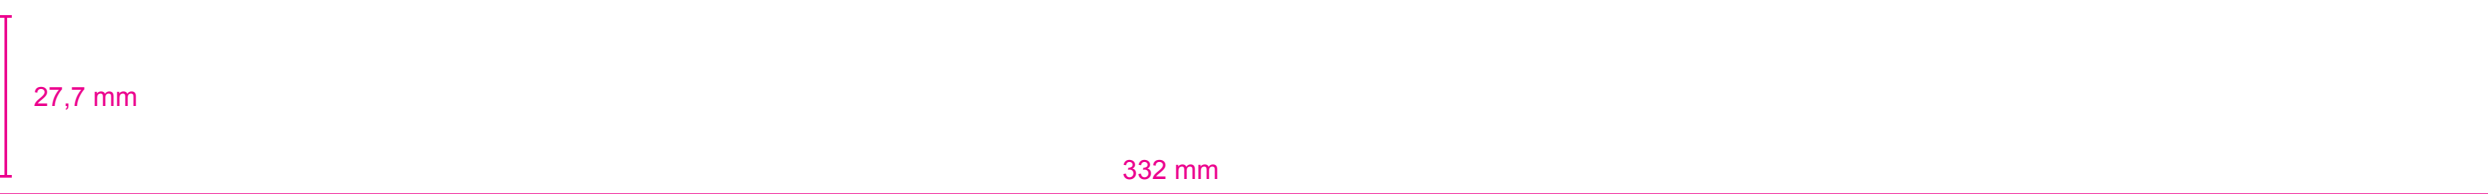

FORMAT:
Einzelseite 230 x 302 mm
Doppelseite 460 x 302 mm

Muster GmbH
Projekt: Muster 2012

Schrift
Arial Regular 10 pt
Zeilenabstand 14 pt
Sonderfarbe:
Pantone Neon 802

BITTE BLAUE
HINTERGRUNDFARBE
LÖSCHEN, SOBALD
EIN BILD EINGEFÜGT
WURDE.

Schrift
Arial Regular 6 pt

Ränder 11 mm
(rechts, unten)

FORMAT:
Einzelseite 230 x 302 mm
Doppelseite 460 x 302 mm

Muster GmbH
Projekt: Muster 2012

Schrift
Arial Regular 10 pt
Zeilenabstand 14 pt
Sonderfarbe:
Pantone Neon 802